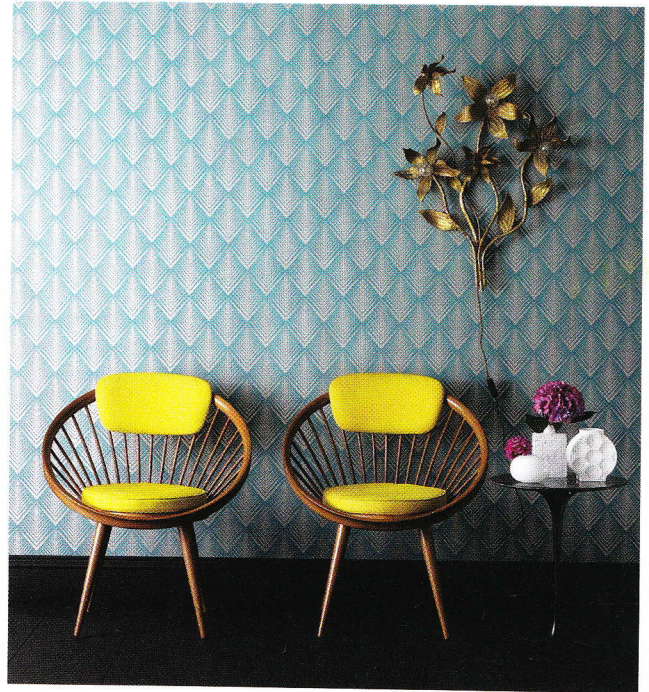

Ideaal familiehuis in Zaandam

DE KLEURIGSTE TIPS VOOR THUIS

mét alle kleurnummers

verbouwperikelen | plantenbak maken | kast wordt minischuur

Betaalbaar design

The Whistler is een mooi theeservies van aardewerk en kurk. Het is gemaakt door twee Portugese bedrijven, een is gespecialiseerd in kurk, de ander in aardewerk. Samen noemen ze zich Alma Gemea. Ze hebben jonge ontwerpers gevraagd om met beide materialen te werken. Resultaat is onder meer dit servies, dat vernoemd is naar een van de oudste en grootste kurkeiken van de wereld, die in Portugal staat. Theepot € 15, mok € 5, suikerpot € 8, melkpot € 8, schaal klein € 15, schaal groot € 20. In Nederland is het servies alleen verkrijgbaar bij *Gosto Design & Lifestyle in Blaricum*.

Chique retro

Soprano is een nieuw behang uit de behangcollectie Elixir van Graham and Brown. De geometrische vormen, de warme kleuren en de metallic glans; je waant je zo in de jaren '20. 52 cmx10 m € 29,95 grahambrown.nl